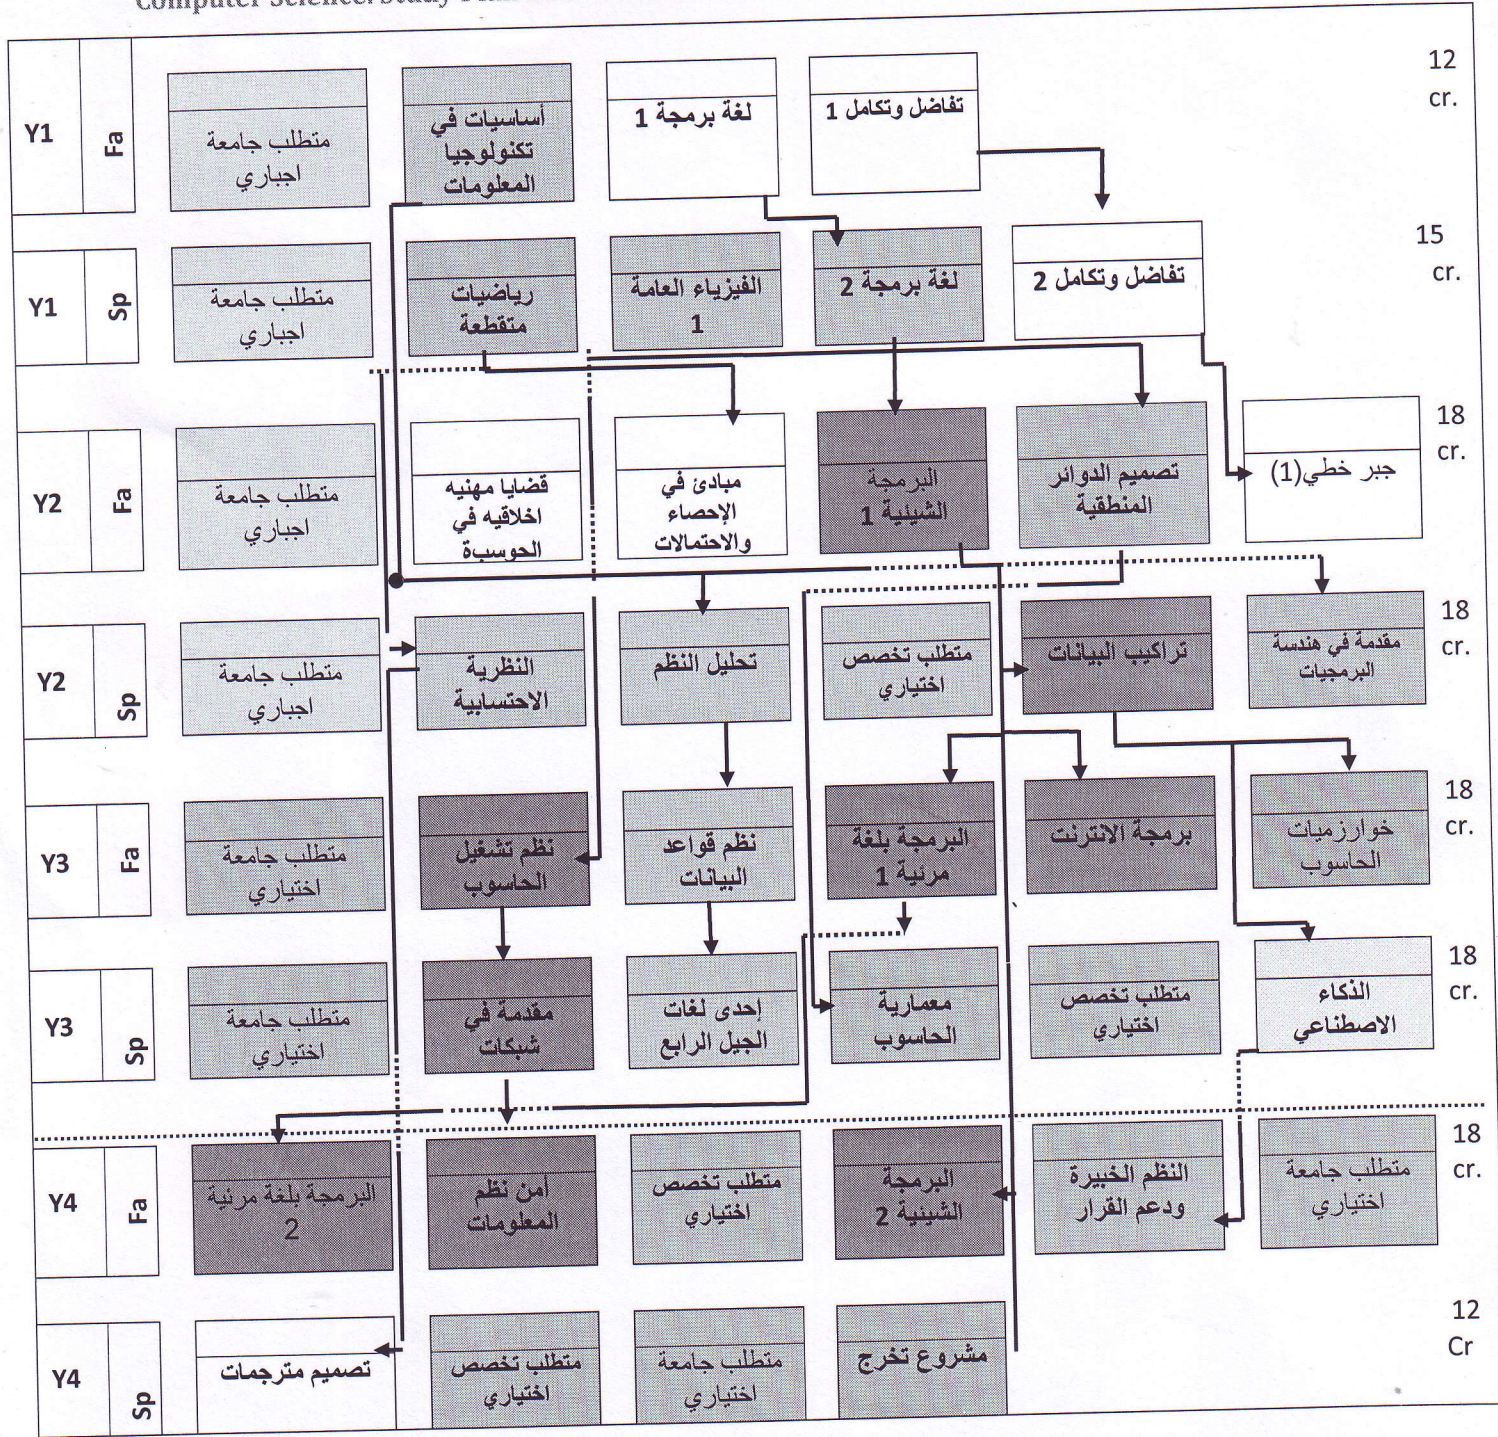

Computer Science. Study Plan 2017 Flowchart

*** التدريب الميداني يدرسها الطالب في فصل مستقل وتعدل 3 ساعات معتمدة ويجوز اخذ 3 ساعات معتمدة كحد أقصى مع التدريب

*** متطلب التدريب الميداني هو إنهاء 60 ساعة معتمدة

*** متطلب مادة قضايا مهنية اخلاقيه في الحوسبة هي مادة اللغة الانجليزية

*** متطلب مادة مشروع التخرج هو إنهاء 90 ساعة معتمدة